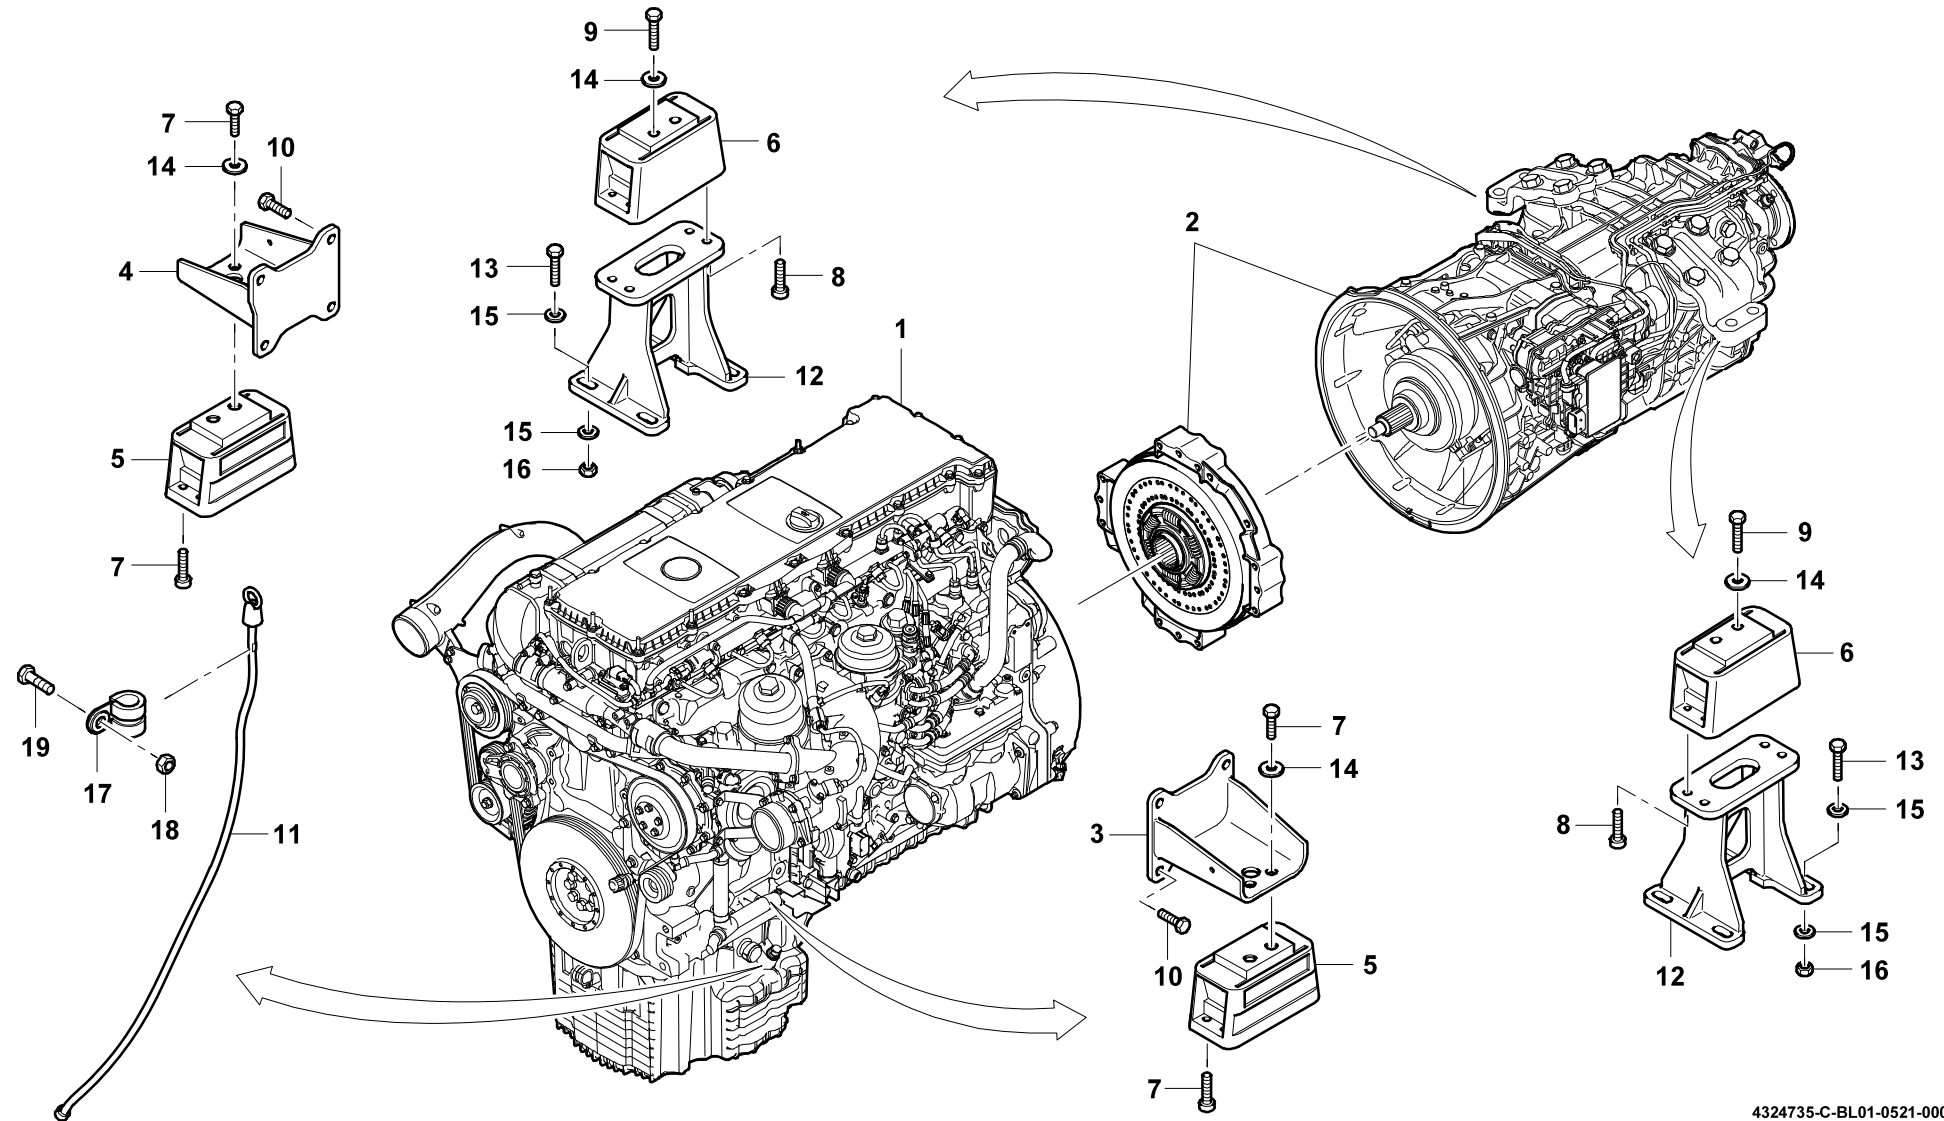

**GROVE**

EINBAU MOTOR UND GETRIEBE OHNE WASSERRETARDER  
 MOUNTING ENGINE-AND GEAR WITHOUT WATER RETARDER

BILDТАFЕL  
 PICTORIAL DISPLAY

05.21

**4324735-ETL C**

1/2

**GMK4080-3**

4324735-C-BL01-0521-0000

**GROVE**

EINBAU MOTOR UND GETRIEBE OHNE WASSERRETARDER  
 MOUNTING ENGINE-AND GEAR WITHOUT WATER RETARDER

BILDTAFFEL  
 PICTORIAL DISPLAY

05.21

**4324735-ETL C**

2/2

**GMK4080-3**